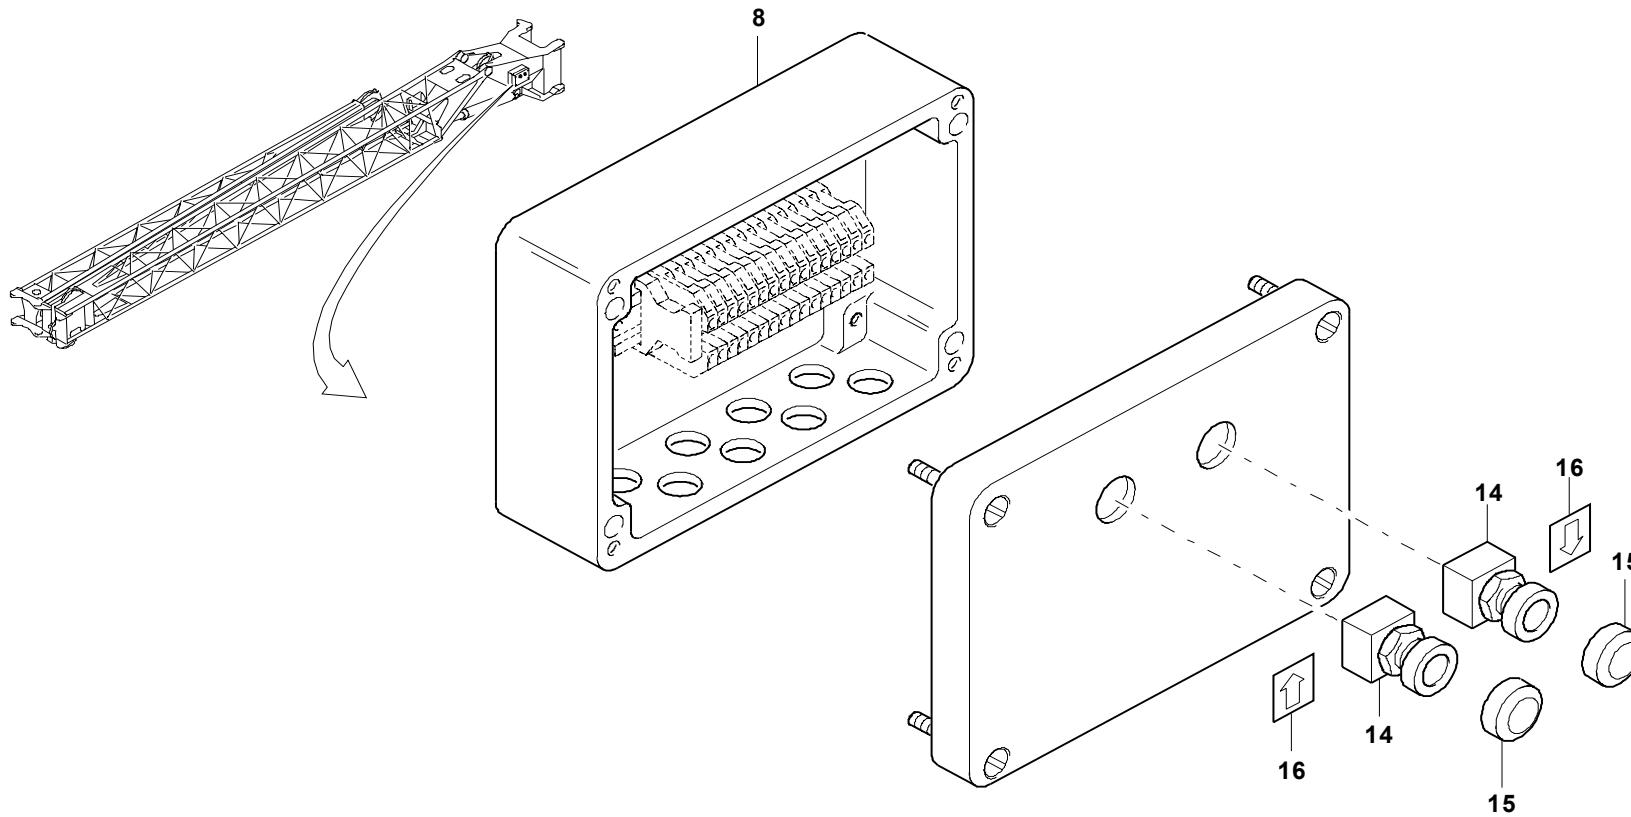

**GROVE**

TASTERKASTEN SPITZE  
PUSH-BUTTON BOX JIB

BILDTADEL  
PICTORIAL DISPLAY

**GMK 3050**  
**BE 710**  
**G 173**

09.02

**3007846-ETL E**

1/1

3007846-E-BL01  
0902-3050